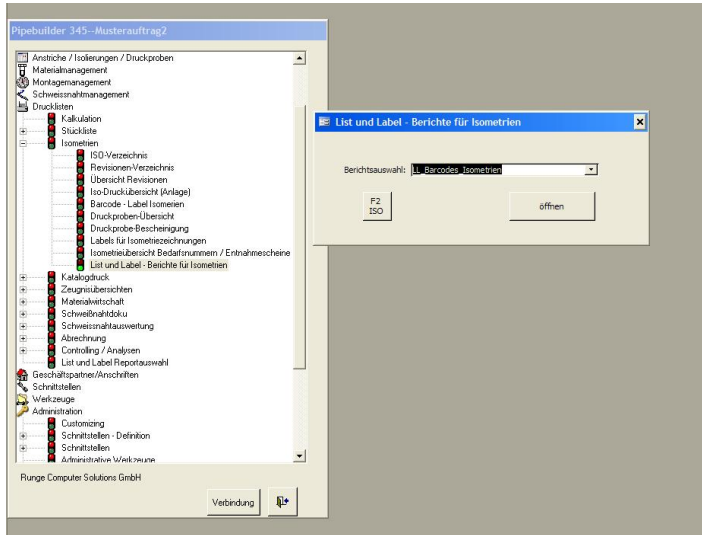

Bitte benutzen Sie die Programmversion zusammen mit DB-Release 2.205  
Folgende Änderungen wurden durchgeführt :

### 1. Aufruf von List und Label Berichten für Isometrien